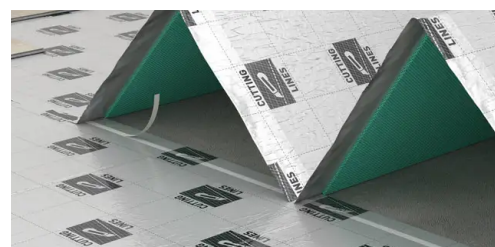

DIMENSIONI:

ROTOLO 1,18 X 4,7 / SPESSORE 5,0 MM

Protezione antiumidità

Isolamento termico

Eliminazione dei dislivelli

Riduzione calpestio

Sollecitazione di compressione

Riduzione riverbero camminamento

Riscaldamento a pavimento