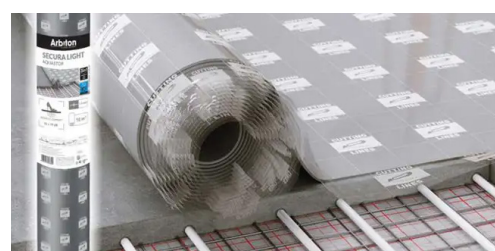

DIMENSIONI:

ROTOLO 9,1 X 1,1 / SPESSORE 1,6 MM

Protezione antiumidità

Sollecitazione di compressione

Riduzione calpestio

Riduzione riverbero camminamento

Isolamento termico

Riscaldamento a pavimento

SECURA MAX AQUASTOP 5 MM

SOTTOPAVIMENTI CON BARRIERA ANTIVAPORE INCORPORATA, PER COMPENSAZIONE DISLIVELLI E PER ISOLAMENTO TERMICO

- sottopavimento con integrata barriera al vapore **AQUASTOP**
- **migliora comfort acustico** - eccellente livello di isolamento acustico nell'ambiente
- per **ambienti** con intensità di **traffico media** - buon livello di resistenza alla sollecitazione di compressione
- **isola perfettamente il pavimento dal freddo** - alto livello dell'isolamento termico
- **elimina i dislivelli molto bene** - fino a 4.0 mm
- rotolo da 5,50 mq