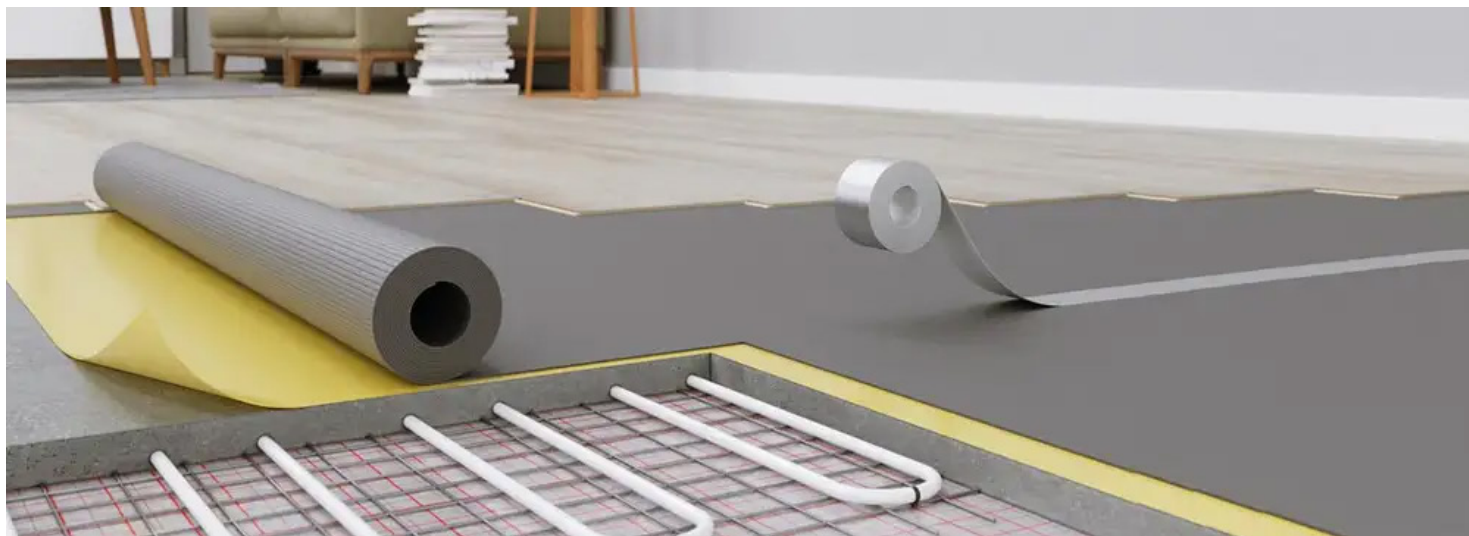

TERMINALE

Profilo terminale per pavimenti in laminato e parquet da 6 a 12 mm con bordo perpendicolare per appoggiarsi a superfici verticali.

GIUNTO DI DILATAZIONE

Giunto di dilatazione e profilo di connessione tra due pavimenti di uguale livello o fino a ± 2 mm di differenza di spessore.